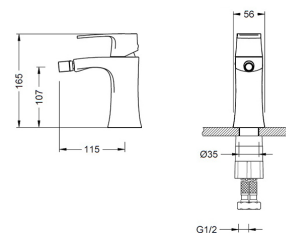

WAKEFIELD

Baterie bideu, cu montaj pe bideu

AR-7023

Preț: 670 RON