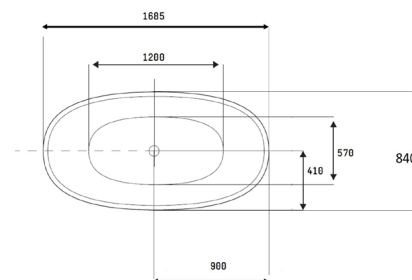

SILK LUCIOS

SILK GLOW

Cadă freestanding - alb lucios

Dimensiuni: 170x85x57 cm

Material: acril

AR-GLOW170

Preț: 6380 RON