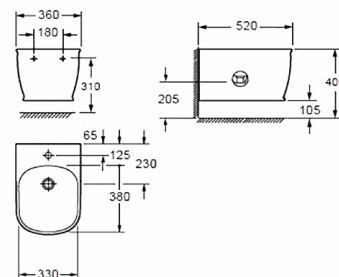

CHARLTON
Bideu - fără capac
Suspendat
AR-403

Preț: 1090 RON