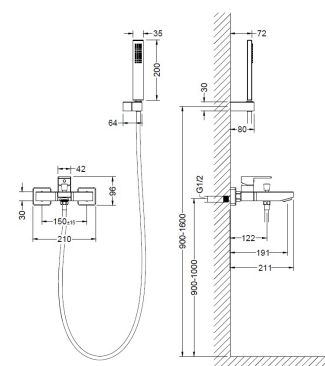

CUBEFIELD

Baterie cadă, completă, cu montaj pe perete

Conține furtun, pară de duș și suport pară de duș

Negru:	AR-4410B	
	Preț: 1410 RON	
Crom:	AR-4410CR	
	Preț: 1240 RON	
Auriu:	AR-4410G	
	Preț: 1550 RON