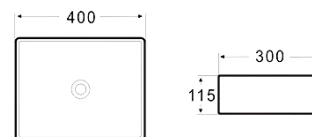

NEWARK

Lavuar așezat pe blat

Fără orificiu baterie

Adâncime interioară: 95 mm

AR-237A

Preț: 300 RON