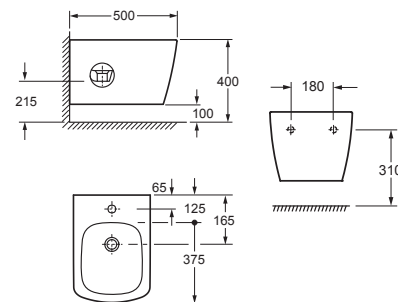

Stativ

AR-505

Preț: 1060 RON

MONTANA

Bideu - fără capac

Suspendat

AR-503

Preț: 980 RON