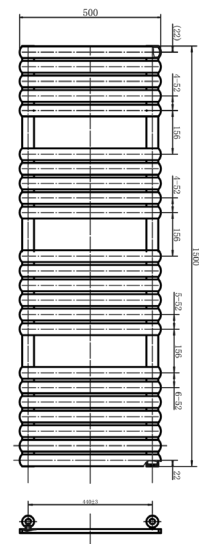

FLAT WHITE / BLACK

Radiator portprosop

1500x500mm, distanță conectori: 440mm

Putere: 887 W

Alb lucios:	AR-FW15050	
	Preț: 1350 RON	
Negru mat:	AR-FB15050	
	Preț: 1480 RON