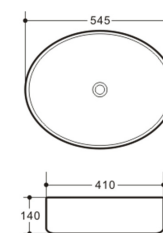

PHOENIX

Lavoar gri, așezat pe blat - cu scurgere gri inclusă
Fără orificiu baterie

Adâncime interioară: 110 mm

AR-461

Preț: 880 RON