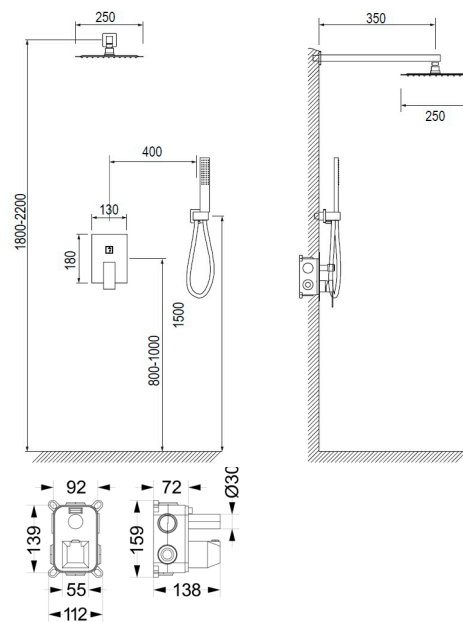

ROCKFIELD

Coloană de duș completă, cu montaj pe perete
3 funcții

Negru: AR-9905BL
Preț: 1410 RON

ROCKFIELD

Sistem duș complet, cu montaj încadrat în perete
2 funcții, conține unitate internă

Negru: AR-9960BL
Preț: 2040 RON