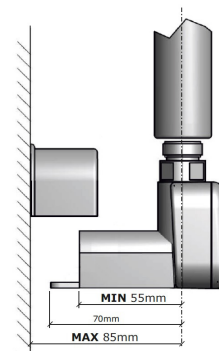

CROM:

AR-VT300CFIX
AR-VT400CFIX

Preț: 560 RON