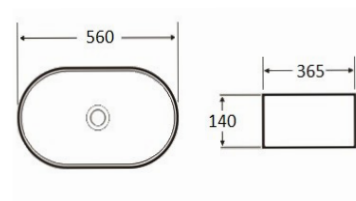

DAYTON

Lavoar - fără orificiu baterie - montaj pe blat

Adâncime interioară: 120 mm

AR-385

Preț: 440 RON