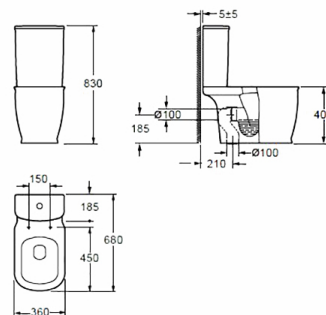

CHARLTON

Vas WC - fără capac
Stativ, cu rezervor inclus (2 cutii)
AR-402

Preț: 1570 RON