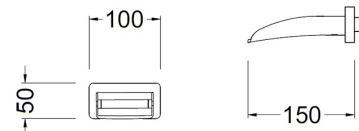

WAKEFIELD

**Pipă lavoar/cadă în stil cascadă, fără baterie,
încastată în perete**

AR-7034

Preț: 660 RON