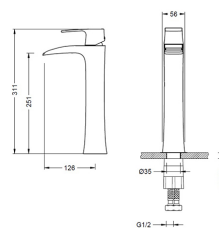

WAKEFIELD

Baterie lavoar, cu pipă stil cascadă, cu
montaj pe lavoar
AR-7001

Preț: 670 RON

**WAKEFIELD**

Baterie înaltă lavoar, cu pipă stil cascadă, cu
montaj pe blat
AR-7002

Preț: 960 RON

**WAKEFIELD**

Baterie duș, încadrată în perete
2 funcții, fără pipă, conține unitate internă
AR-7069