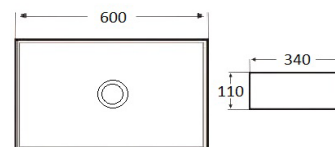

FARGO

Lavoar așezat pe blat

Fără orificiu baterie

Adâncime interioară: 85 mm

AR-390

Preț: 600 RON