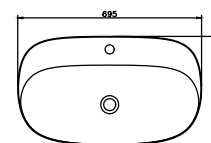

SEATTLE

Lavoar așezat pe blat, cu orificiu baterie

Cu preaplin

Adâncime interioară: 140mm

AR-0025

Preț: 790 RON