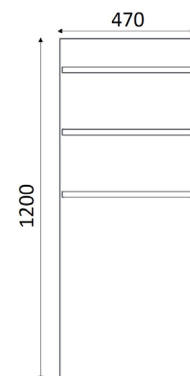

ONYX 3 BLACK / WHITE

Radiator electric

Dimensiuni: 1200 x 470 mm

Putere: 470 W

Negru lucios:	AR-ONYX3MB Preț: 5590 RON	●
Negru mat:	AR-ONYX3MBMATT Preț: 6290 RON	●
Alb lucios:	AR-ONYX3MW Preț: 5690 RON	○
Alb mat:	AR-ONYX3MWMATT Preț: 6590 RON	○