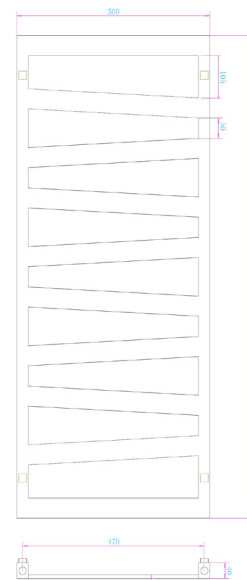

1200 x 500 mm, distanță conectori: 470 mm

Alb lucios: Putere: 471 W
AR-DW12050
Preț: 1460 RON

Negru mat: Putere: 494 W
AR-DB12050
Preț: 1580 RON

ALB LUCIOS

NEGRU MAT

CUBE WHITE / CUBE BLACK

Radiator portprosop