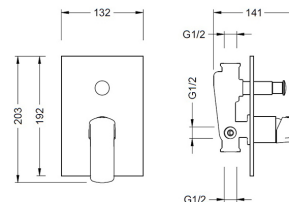

WAKEFIELD

Baterie lavoar/duș, încadrată în perete
Fără pipă, conține unitate internă
AR-7068

Preț: 440 RON