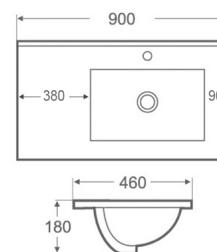

TEXAS

Lavoar - încorporabil în mobilier
Cu orificiu baterie - cu preaplin

Adâncime interioară: 170 mm

Dreapta: AR-090J

Stânga: AR-090B

Preț: 580 RON