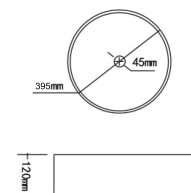

LAVOARE DIN STICLĂ

Lavoarele din sticlă aduc eleganță și ușurință în întreținere în baia dumneavoastră, completând designul modern.

Lavoar rotund GLAM - gri deschis

Montaj pe blat

Dimensiuni: 395x395x120 mm

AR-M214

Preț: 990 RON