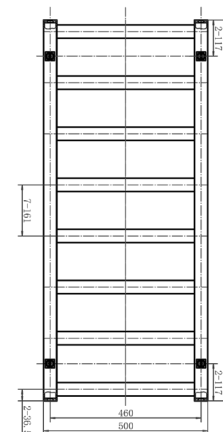

CUBE CHROME

Radiator portprosop

1200 x 600 mm, distanță conectori: 460 mm

Putere: 347 W

AR-CCR12050

Preț: 1720 RON