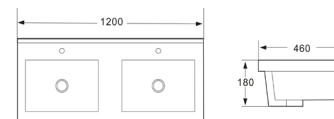

Preț: 580 RON

LOWELL

Lavoar dublu - încorporabil în mobilier
Cu orificiu baterie - cu preaplin

Adâncime interioară: 140 mm

AR-3120

Preț: 1250 RON

AUSTIN

Lavoar mini, montat pe perete sau așezat pe blat
Cu orificiu baterie