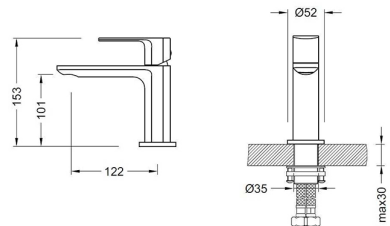

SPRINGFIELD
Baterie lavoar, cu montaj pe lavoar
AR-5031

Preț: 570 RON