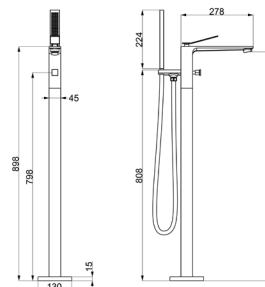

Negru: **AR-9904BL**
Preț: 960 RON

Alege furtunul și para de duș din pagina 16

ROCKFIELD
Baterie înaltă de cadă, cu montaj în pardoseală
2 funcții, conține unitate internă

Negru: **AR-9907BL**
Preț: 2460 RON