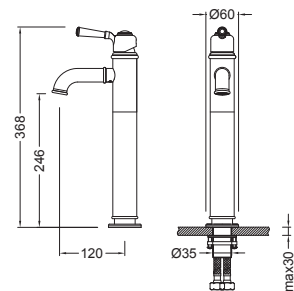

Exit

OLDFIELD
Baterie lavoar, cu montaj pe lavoar
AR-51001

Preț: 590 RON

Exit

OLDFIELD
Baterie înaltă lavoar, cu montaj pe blat
AR-51002

Preț: 870 RON

Exit

OLDFIELD
Baterie bideu, cu montaj pe bideu
AR-51023