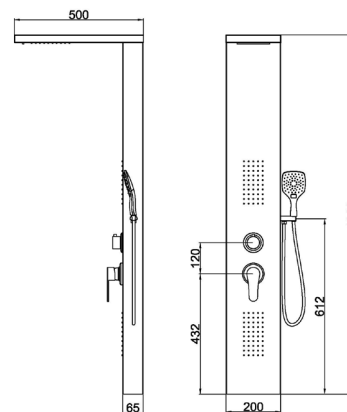

COLUMBIA
Panou de duș
AR-9137

Preț: 1320 RON

Material: Oțel inoxidabil periat
Culoare: INOX

- + duș tropical
- + duș de tip saună / tip cascadă
- + duș de mână
- + duș cu hidromasaj lateral
- + dimensiuni: 130 x 20 x 50 cm

INOX