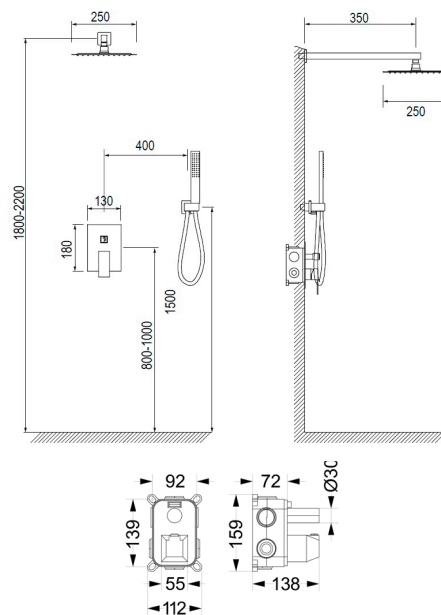

PALMFIELD

Sistem de duș complet, încadrat în perete
2 funcții, conține unitate internă

Negru: AR-1160BL
Preț: 1830 RON