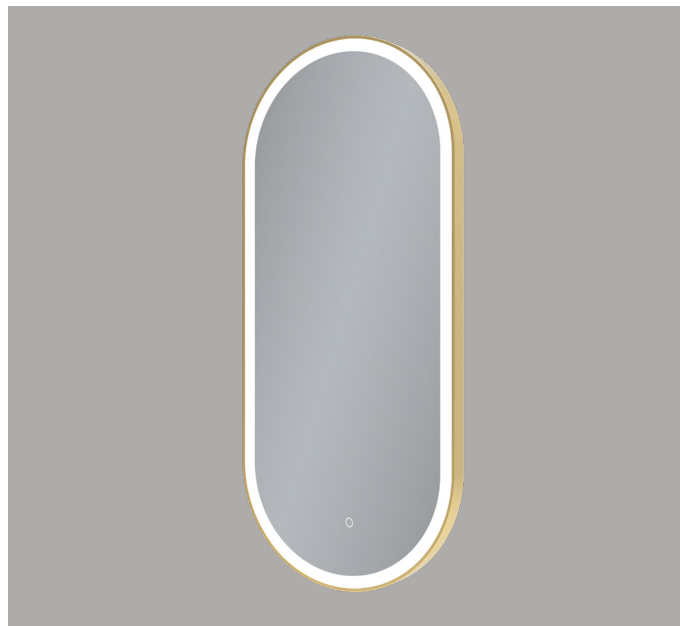

New

Oglindă LED ovală - AREZZO Design

+ Luminozitate reglabilă

+ Dezaburire automată

Dimensiuni: 400x900 mm

Intensitatea luminii reglabilă: 3000K-6500K *

Reglaj / balans între lumină caldă și lumină rece

Ramă în culoarea auriu periat, din aluminiu

AR-3056

Preț: 1280 RON

New

Oglindă LED rotundă - AREZZO Design

+ Lumină reglabilă

+ Dezaburire automată

Diametru: 60 cm

Intensitatea luminii reglabilă: 3000K-6500K *