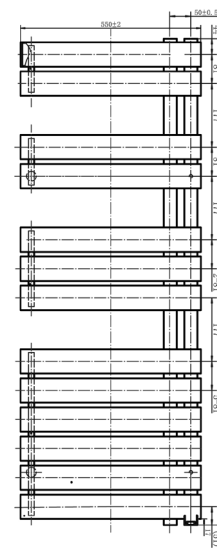

Putere: 430 W

Alb lucios:	AR-HW9050	
	Preț: 1330 RON	
Negru mat:	AR-HB9050	
	Preț: 1500 RON	

HORIZONT WHITE / BLACK

Radiator portprosop

1355x550mm, distanță conectori : 50mm

Putere: 735 W

Alb lucios:	AR-HW13555	
	Preț: 1600 RON	
Negru mat:	AR-HB13555	
	Preț: 1770 RON	