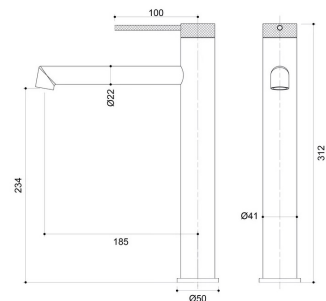

PALMFIELD
Baterie lavoar, cu montaj pe lavoar

Negru: **AR-1101BL**
Preț: 590 RON

PALMFIELD
Baterie înaltă pentru lavoar, cu montaj pe blat

Negru: **AR-1102BL**
Preț: 760 RON

PALMFIELD
Baterie cadă, cu montaj pe perete*