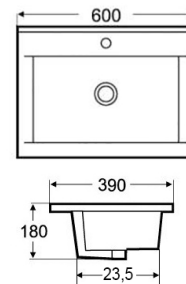

MEDFORD
Lavoar - încorporabil în mobilier
Cu orificiu baterie - cu preaplin
Adâncime interioară: 140 mm
AR-3060

Preț: 490 RON