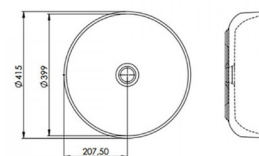

LORCA

Lavoar așezat pe blat

Fără orificiu baterie

Adâncime interioară: 105 mm

Alb lucios: **AR-465**

Gri deschis mat: **AR-145005**

Gri închis mat: **AR-145086**

Negru mat: **AR-145084**

Preț alb lucios: 540 RON

Preț gri deschis / închis mat: 1090 RON

Preț negru mat: 1090 RON