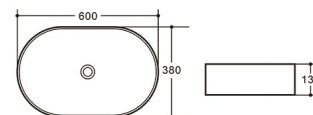

ONTARIO

Lavuar așezat pe blat

Fără orificiu baterie

Adâncime interioară: 90 mm

AR-504A

Preț: 650 RON