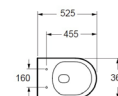

KANSAS
Vas WC - fără capac
Rimless, suspendat, vortex
Alb: AR-801

Preț: 870 RON