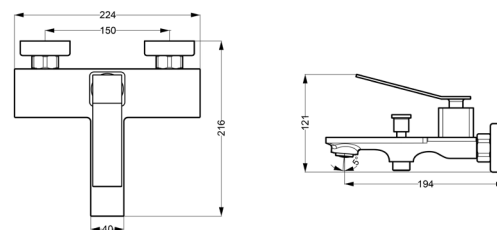

ROCKFIELD
Baterie cadă, cu montaj pe perete*

Negru: **AR-9904BL**
Preț: 960 RON

Alege furtunul și para de duș din pagina 16