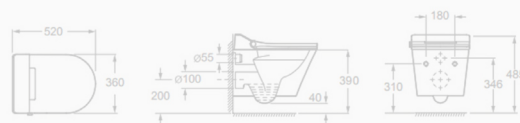

INDIANA

Vas WC rimless, suspendat, cu capac INTELIGENT

- + Mod de spălare specific pentru bărbați
- + Mod de spălare specific pentru femei
- + Jet de apă reglabil
- + Temperatura apei reglabilă (5 nivele, 31-39 grade Celsius)
- + Perioadă de funcționare de 3 minute
- + Duză reglabilă (5 nivele)
- + Apă îmbogățită
- + 2 profile ce pot fi salvate (memorate)
- + Indicator luminos de noapte
- + Capac WC Soft Close
- + Capac WC Quick release
- + Duză cu autocurățare, antibacteriană

AR-110FR

Preț: 5090 RON

New