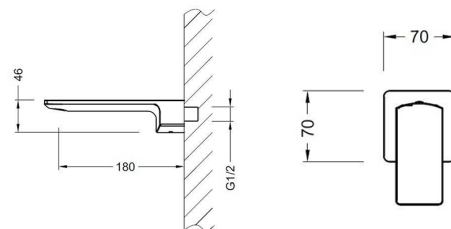

SPRINGFIELD
Set baterie lavoar, încastrată în perete
Conține unitate internă
AR-5034 + AR-5168

Preț: 800 RON