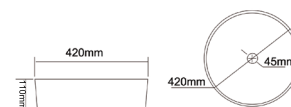

Montaj pe blat

Dimensiuni: 420x420x110 mm

AR-M333

Preț: 830 RON

LAVOARE DIN PORȚELAN

Diversitate de forme pentru orice preferință și o versatilitate remarcabilă!

Descoperă gama noastră diversificată de forme, concepute pentru a satisface toate nevoile și a aduce versatilitate în baia ta.