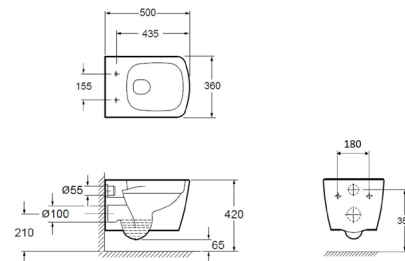

MONTANA

MONTANA
Vas WC - fără capac
Rimless, suspendat
AR-500R

Preț: 1070 RON

MONTANA
Vas WC - fără capac
Rimless, stativ cu rezervor inclus (2 cutii)
AR-502R

Preț: 1600 RON