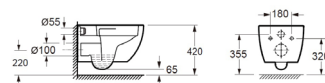

ARIZONA

Vas WC - fără capac

Rimless, suspendat, vortex

Alb: **AR-701**
Preț: 870 RON

Negru: **AR-701B**
Preț: 1390 RON

Capac WC Slim - Soft Close și Quick Release:

Alb: **AR-ASCSLIM**
Preț: 390 RON

Negru: **AR-ASCSLIMB**
Preț: 410 RON