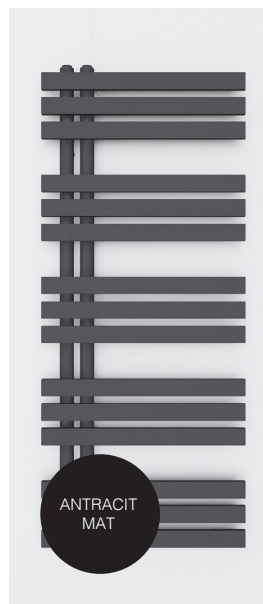

Radiator portprosop

1200 x 500 mm, distanță conectori: 50 mm

Antracit mat: Putere: 520 W
AR-HS12050A
Preț: 1590 RON

Alb lucios: Putere: 520 W
AR-HS12050W
Preț: 1450 RON

Auriu periat: Putere: 520 W
AR-HS12050G
Preț: 2900 RON