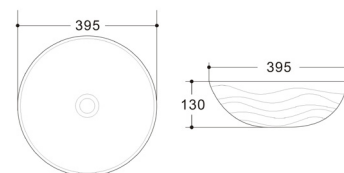

Preț: 650 RON

TOLEDO

Lavoar așezat pe blat - alb interior / bej exterior

Fără orificiu baterie

Adâncime interioară: 130 mm

AR-471

Preț: 560 RON

LORCA