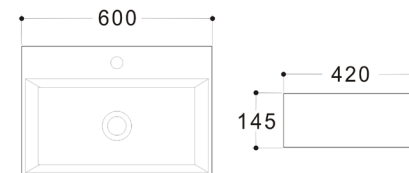

Preț: 1110 RON

NORFOLK

Lavoar cu suport prosoape (metalic) - alb

Montaj pe perete

Cu orificiu baterie - cu preaplin - cu scurgere

Adâncime interioară: 130 mm

AR-381

Preț: 650 RON