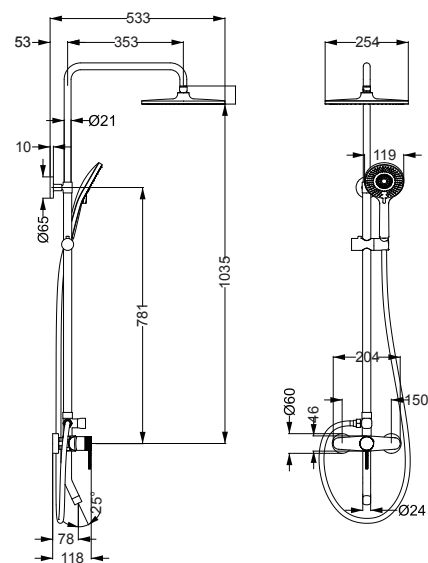

PALMFIELD

Coloană de duș completă, cu montaj pe perete
3 funcții

Negru: AR-1105BL
Preț: 1340 RON