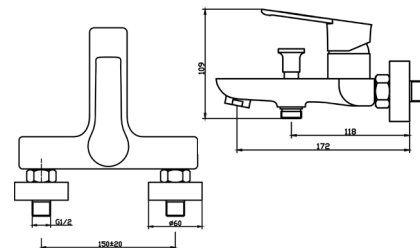

BLACKFIELD
Baterie înaltă lavoar, cu montaj pe blat

Negru: AR-8802
Preț: 740 RON

BLACKFIELD
Baterie bideu, cu montaj pe bideu

Negru: AR-8803
Preț: 570 RON

BLACKFIELD
Baterie cadă, cu montaj pe perete

Negru: AR-8804
Preț: 920 RON