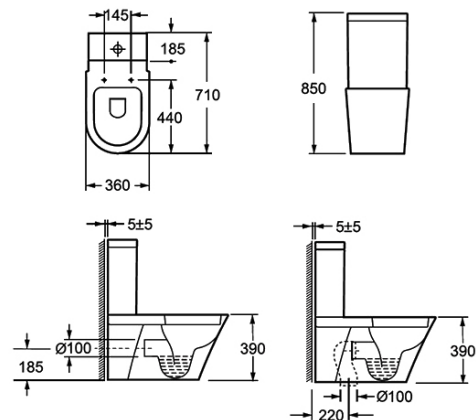

INDIANA

Vas WC - fără capac

Stativ cu rezervor inclus (2 cutii)

AR-102

Preț: 1450 RON