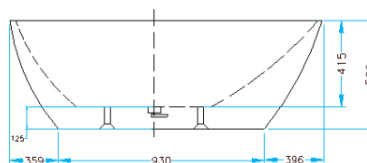

SILK LUCIOS

SILK GLOW

Cadă freestanding - alb lucios

Dimensiuni: 170x85x57 cm

Material: acril

AR-GLOW170

Preț: 6380 RON