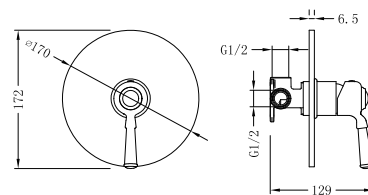

Exit

OLDFIELD
Baterie duș, încastrată în perete
Fără pipă, conține unitate internă
AR-51068

Preț: 450 RON