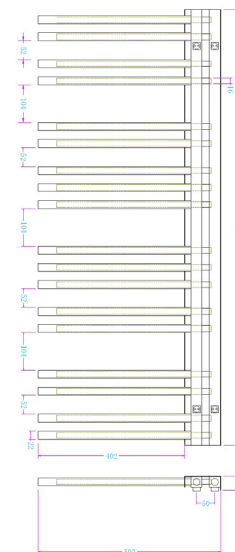

WHITELINE / BLACKLINE

Radiator portprosop

1200 x 502 mm, distanță conectori: 50 mm

Alb lucios: Putere: 478 W
AR-WL12050
Preț: 1970 RON

Negru mat: Putere: 505 W
AR-BL12050
Preț: 2170 RON