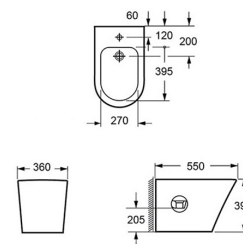

Preț: 920 RON

INDIANA
Bideu - fără capac
 Suspendat
AR-103

Preț: 990 RON

INDIANA
Bideu - fără capac
 Stativ
AR-104

Preț: 990 RON

Capac WC - Soft Close și Quick Release:

Câteva dintre capacele WC VERMONT se potrivesc la cateva vase WC INDIANA