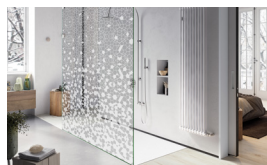

Perete de sticlă FORIO

Sticlă securizată
+ perete de sticlă WALK-IN
+ design de lux

	900x2000mm	120 cm	140 cm
Clear Glass Black	AR-FO90200CB 3960 RON	AR-FO120200CB 4890 RON	AR-FO140200CB 5540 RON
Clear Glass White	AR-FO90200CW 3960 RON	AR-FO120200CW 4890 RON	AR-FO140200CW 5540 RON
Grey Glass Black	AR-FO90200GB 3960 RON	AR-FO120200GB 4890 RON	AR-FO140200GB 5540 RON
Grey Glass White	AR-FO90200GW 3960 RON	AR-FO120200GW 4890 RON	AR-FO140200GW 5540 RON