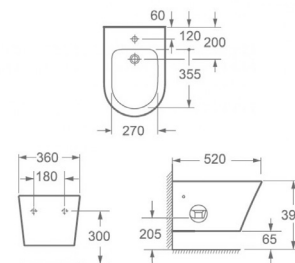

INDIANA
Bideu - fără capac
Suspendat
AR-103

Preț: 990 RON