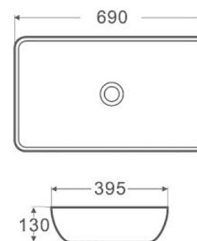

WASHINGTON

Lavoar - fără orificiu baterie - montaj pe blat

Adâncime interioară: 100 mm

AR-182

Preț: 740 RON