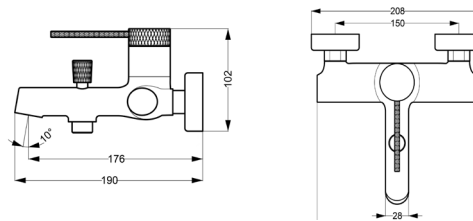

PALMFIELD
Baterie cadă, cu montaj pe perete*

Negru: **AR-1104BL**
Preț: 890 RON

*Alege furtunul și para de duș din pagina 16