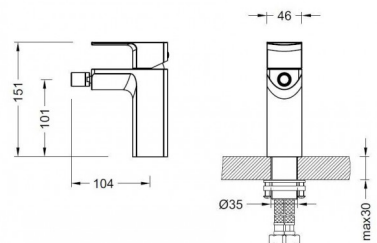

SPRINGFIELD
Baterie bideu, cu montaj pe bideu
AR-5023

Preț: 660 RON