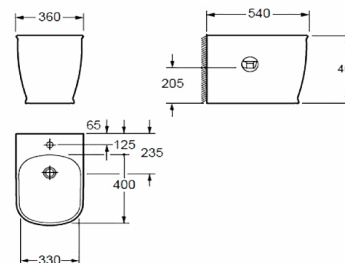

CHARLTON

Bideu - fără capac
Stativ
AR-405

Preț: 1090 RON