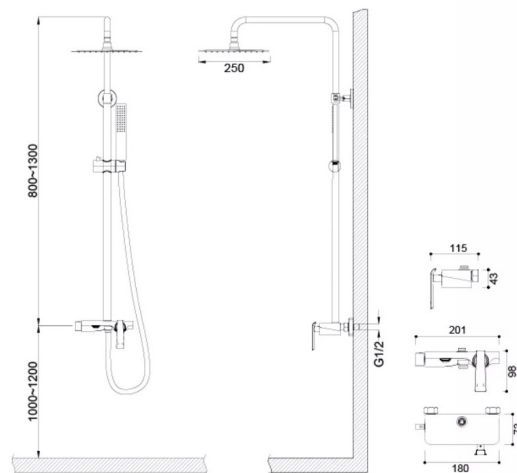

ROCKFIELD

Coloană de duș completă, cu montaj pe perete
3 funcții

Negru: AR-9905BL
Preț: 1410 RON

ROCKFIELD

Sistem duș complet, cu montaj încadrat în perete
2 funcții, conține unitate internă

Negru: AR-9960BL
Preț: 2040 RON