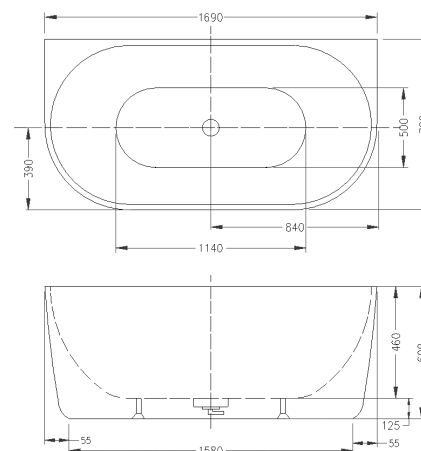

Manhattan
Cadă freestanding de perete - alb lucios

Dimensiuni: 170x79x60cm,
Material: acril

AR-Manhattan170

Preț: 5990 RON

Pernă de cap pentru cadă

1. + Moale
   - + Din material cauciucat
   - + Rezistent la apă
   - + Antibacterian
   - + Fără miros
2. Dimensiuni: 300x110 mm,
   Material: plastic elastomer

AR-1005

Preț: 190 RON