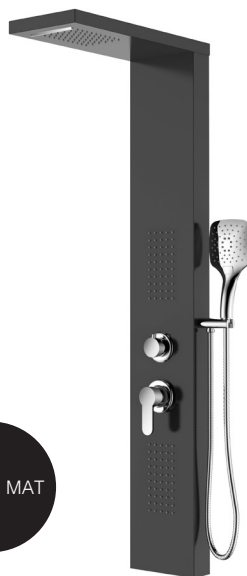

COLUMBIA
Panou de duș
AR-9137B

Preț: 1450 RON

Material: Aluminiu
Culoare: Negru mat

- + duș tropical
- + duș de tip saună / tip cascadă
- + duș de mână
- + duș cu hidromasaj lateral
- + dimensiuni: 130 x 20 x 50 cm

NEGRU MAT