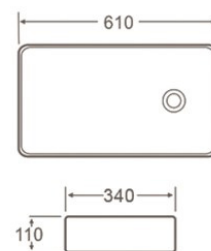

Montaj pe blat

Dimensiuni: 420x420x110 mm

AR-M333

Preț: 830 RON

LAVOARE DIN PORȚELAN

Diversitate de forme pentru orice preferință și o versatilitate remarcabilă!

Descoperă gama noastră diversificată de forme, concepute pentru a satisface toate nevoile și a aduce versatilitate în baia ta.

Adâncime interioară: 130 mm

AR-053

Preț: 490 RON

CHARLOTTE

Lavoar - fără orificiu baterie - montaj pe blat

Adâncime interioară: 85 mm

AR-508

Preț: 530 RON