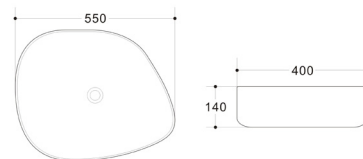

Adâncime interioară: 140 mm

AR-460

Preț: 600 RON

AURORA

Lavoar așezat pe blat - alb interior / gri mat exterior

Fără orificiu baterie

Adâncime interioară: 110 mm

AR-464