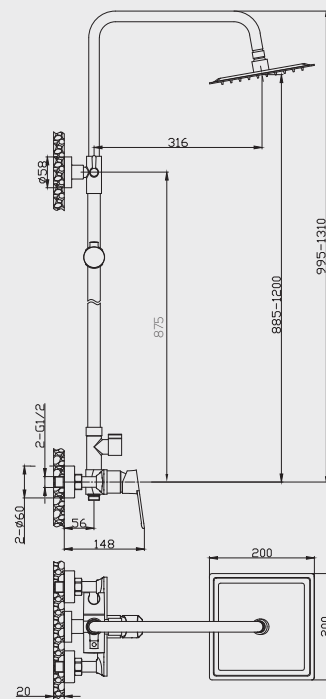

BLACKFIELD
Coloană de duș completă, cu montaj pe perete
AR-8805

Preț: 1290 RON

BLACKFIELD
Pară de duș cu 1 funcție
AR-8806

Preț: 69 RON

BLACKFIELD
Furtun de duș 1,5m
AR-2004MB

Preț: 110 RON

BLACKFIELD
Suport pară de duș
AR-8807

Preț: 49 RON

Preț: 130 RON

Preț: 140 RON