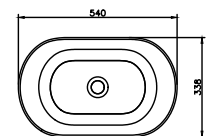

SOLID SURFACE

BOSTON

Lavoar așezat pe blat, fără orificiu baterie

Adâncime interioară: 90mm

AR-0017

Preț: 880 RON