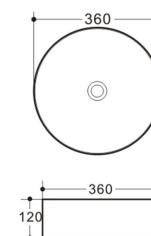

NEW ORLEANS

Lavoar negru, așezat pe blat - cu scurgere neagră
inclusă

Fără orificiu baterie

Adâncime interioară: 90 mm

AR-130

Preț: 660 RON