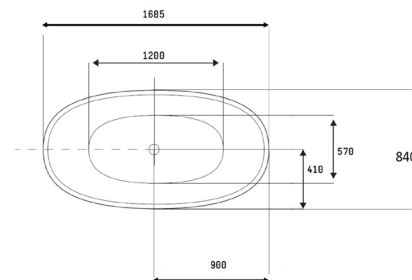

Cadă din marmură turnată, freestanding

Dimensiuni: 150x60x70 cm

Alb lucios:	AR-PALMYRA150 Preț: 9150 RON	
Alb mat:	AR-Palmyra150WM Preț: 9150 RON	
Negru lucios:	AR-Palmyra150BHG Preț: 12780 RON	
Negru mat:	AR-Palmyra150BM Preț: 11810 RON	
Alb - negru lucios:	AR-Palmyra150BWHG Preț: 12780 RON	
Alb - negru mat:	AR-Palmyra150BWM Preț: 11810 RON	

SILK MAT

SILK Cadă freestanding - alb mat

Dimensiuni: 170x85x57 cm,

Material: acril

AR-SILK170

Preț: 6380 RON

SILK LUCIOS

SILK GLOW