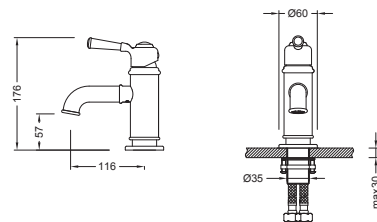

Exit

OLDFIELD
Baterie lavoar, cu montaj pe lavoar
AR-51001

Preț: 590 RON

Exit