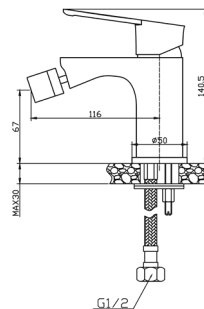

BLACKFIELD
Baterie înaltă lavoar, cu montaj pe blat

Negru: AR-8802
Preț: 740 RON

BLACKFIELD
Baterie bideu, cu montaj pe bideu

Negru: AR-8803
Preț: 570 RON

BLACKFIELD
Baterie cadă, cu montaj pe perete

Negru: AR-8804
Preț: 920 RON