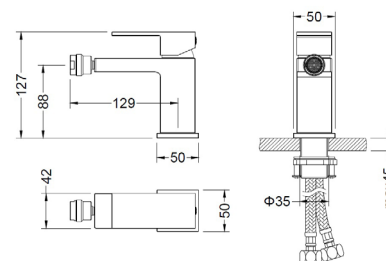

CUBEFIELD

Baterie bideu, cu montaj pe bideu

Negru:	AR-4411B Preț: 630 RON	
Crom:	AR-4411CR Preț: 580 RON	
Auriu:	AR-4411G Preț: 700 RON