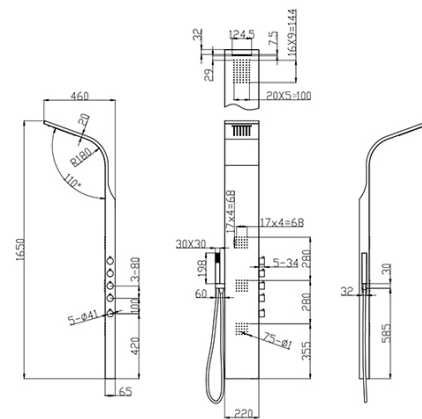

COLORADO
Panou de duș
AR-9108

Preț: 1480 RON

Material: Oțel inoxidabil

Culoare: INOX

- + duș tropical
- + duș de tip saună / tip cascadă
- + duș de mână
- + duș cu hidromasaj lateral
- + dimensiuni: 130 x 20 x 50 cm