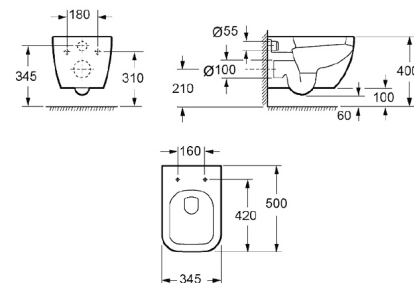

OHIO

Vas WC - fără capac

Suspendat

AR-201

Preț: 990 RON