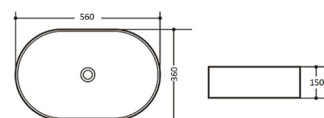

TULSA

Lavuar așezat pe blat

Fără orificiu baterie

Adâncime interioară: 120 mm

AR-005

Preț: 360 RON