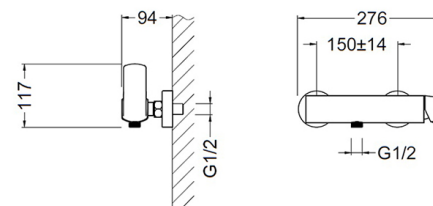

WAKEFIELD

Baterie duș, cu montaj pe perete

AR-7009

Preț: 720 RON