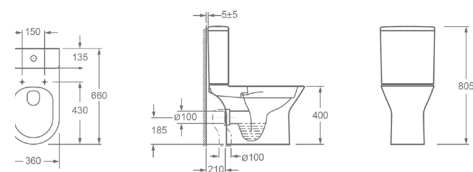

VERMONT

Vas WC - fără capac

Rimless, stativ cu rezervor inclus (2 cutii)

AR-602R

Preț: 1180 RON

RIMLESS

VERMONT
Bideu - fără capac
stativ
AR-605

Preț: 850 RON