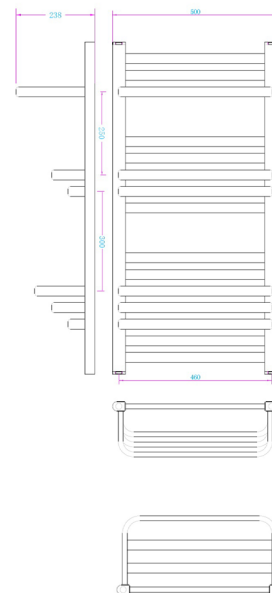

STEP WHITE / STEP BLACK

Radiator portprosop

1000 x 500 mm, distanță conectori: 460mm

Alb lucios: Putere: 537 W
AR-SP10050W
Preț: 1270 RON

Negru mat: Putere: 537 W
AR-SP10050B
Preț: 1380 RON