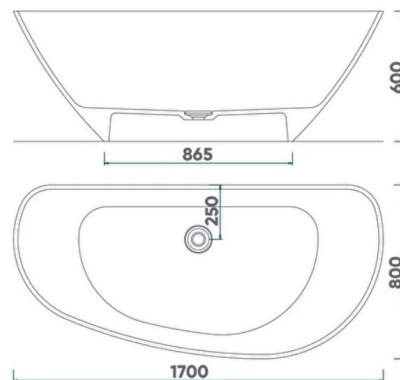

Alegeți căzile noastre din marmură turnată pentru a completa spațiul de baie cu eleganță, confort și durabilitate!

MARYLAND

MARYLAND

Cadă din marmură turnată, freestanding

Dimensiuni: 170x60x80 cm

Alb lucios:	AR-Maryland170 Preț: 9560 RON	<input type="radio"/>
Alb mat:	AR-Maryland170WM Preț: 9560 RON	<input type="radio"/>
Negru lucios:	AR-Maryland170BHG Preț: 13650 RON	<input checked="" type="radio"/>
Negru mat:	AR-Maryland170BM Preț: 12370 RON	<input checked="" type="radio"/>
Alb - negru lucios:	AR-Maryland170BWHG Preț: 13650 RON	<input type="radio"/>
Alb - negru mat:	AR-Maryland170BWM Preț: 12370 RON	<input type="radio"/>