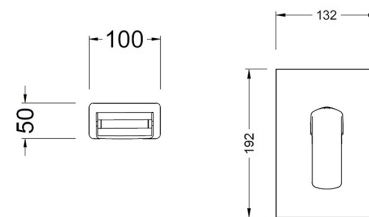

WAKEFIELD

**Set baterie cadă cu pipă stil cascadă,
încastată în perete**

Conține unitate internă

AR-7034+AR-7068

Preț: 1100 RON