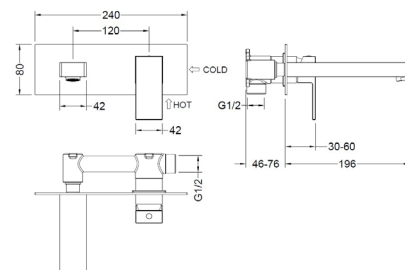

CUBEFIELD

Baterie lavoar, încastrată în perete

Conține unitate internă

Negru:	AR-4403B	
	Preț: 960 RON	
Crom:	AR-4403CR	
	Preț: 890 RON	
Auriu:	AR-4403G	
	Preț: 980 RON