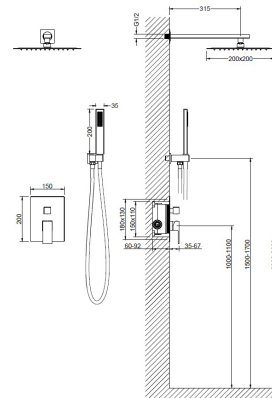

CUBEFIELD

Sistem de duș complet, încastrat în perete
2 funcții, conține unitate internă

Negru	AR-4405B Preț: 1970 RON	
Crom:	AR-4405CR Preț: 1620 RON	
Auriu:	AR-4405G Preț: 2110 RON