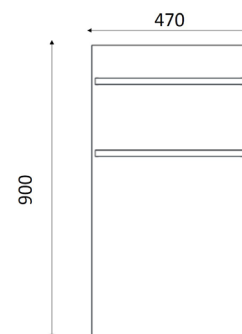

ONYX 2 BLACK / WHITE

Radiator electric

Dimensiuni: 900 x 470 mm

Putere: 350 W

Negru lucios:	AR-ONYX2MB Preț: 3890 RON	●
Negru mat:	AR-ONYX2MBMATT Preț: 4390 RON	●
Alb lucios:	AR-ONYX2MW Preț: 3900 RON	○
Alb mat:	AR-ONYX2MWMATT Preț: 4590 RON	○