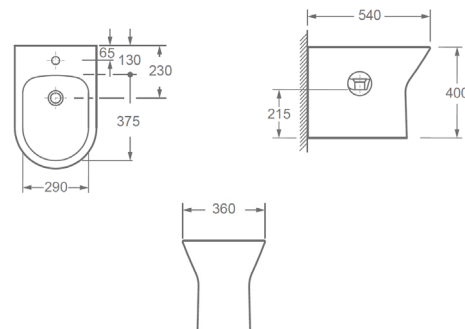

VERMONT

Vas WC - fără capac

Rimless, stativ cu rezervor inclus (2 cutii)

AR-602R

Preț: 1180 RON

RIMLESS

VERMONT
Bideu - fără capac
stativ
AR-605

Preț: 850 RON