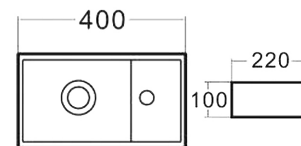

AUSTIN

Lavoar mini, montat pe perete sau așezat pe blat
Cu orificiu baterie

Adâncime interioară: 80 mm

Dreapta: AR-340

Stânga: AR-340A

Preț: 420 RON