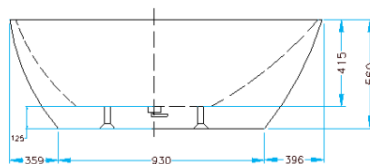

Cadă din marmură turnată, freestanding

Dimensiuni: 150x60x70 cm

Alb lucios:	AR-PALMYRA150 Preț: 9150 RON	
Alb mat:	AR-Palmyra150WM Preț: 9150 RON	
Negru lucios:	AR-Palmyra150BHG Preț: 12780 RON	
Negru mat:	AR-Palmyra150BM Preț: 11810 RON	
Alb - negru lucios:	AR-Palmyra150BWHG Preț: 12780 RON	
Alb - negru mat:	AR-Palmyra150BWM Preț: 11810 RON	

SILK MAT

SILK Cadă freestanding - alb mat

Dimensiuni: 170x85x57 cm,

Material: acril

AR-SILK170

Preț: 6380 RON

SILK LUCIOS

SILK GLOW