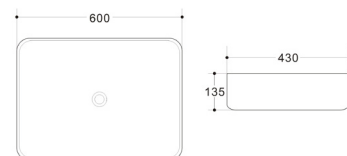

AURORA

Lavoar așezat pe blat - alb interior / gri mat exterior

Fără orificiu baterie

Adâncime interioară: 110 mm

AR-464

Preț: 650 RON