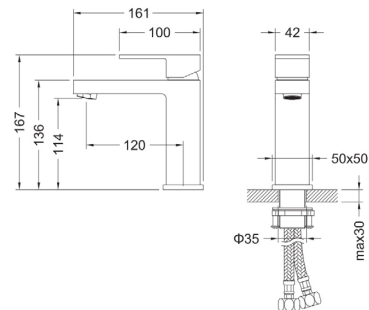

CUBEFIELD

Baterie lavoar, cu montaj pe lavoar

Negru:	AR-4401B	
	Preț: 630 RON	
Crom:	AR-4401CR	
	Preț: 580 RON	
Auriu:	AR-4401G	
	Preț: 680 RON