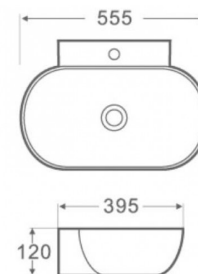

Preț: 540 RON

DETROIT

Lavoar așezat pe blat sau montat pe perete
Cu orificiu baterie

Adâncime interioară: 135 mm

AR-177

Preț: 560 RON

HOUSTON

Lavoar - montaj pe blat
Cu orificiu pentru baterie