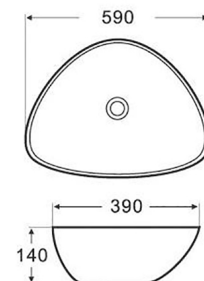

TORONTO

Lavoar - fără orificiu baterie - montaj pe blat

Adâncime interioară: 110 mm

AR-147A

Preț: 490 RON