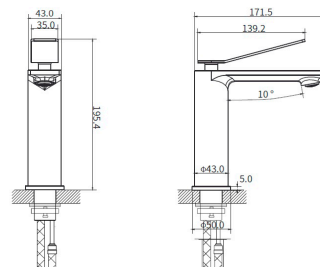

ROCKFIELD
Baterie lavoar, cu montaj pe lavoar

Negru: **AR-9901BL**
Preț: 600 RON