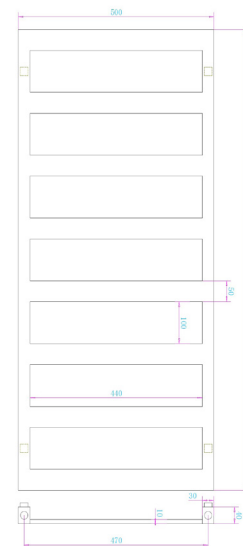

DIAGONAL WHITE / DIAGONAL BLACK

Radiator portprosop

1200 x 500 mm, distanță conectori: 470 mm

Alb lucios: Putere: 471 W
AR-DW12050
Preț: 1460 RON

Negru mat: Putere: 494 W
AR-DB12050
Preț: 1580 RON

ALB LUCIOS

NEGRU MAT

CUBE WHITE / CUBE BLACK

Radiator portprosop

1100 x 500 mm, distanță conectori: 470 mm

Alb lucios: Putere: 418 W
AR-CW11050
Preț: 1250 RON

Negru mat: Putere: 438 W
AR-CB11050
Preț: 1360 RON

ALB LUCIOS

NEGRU MAT