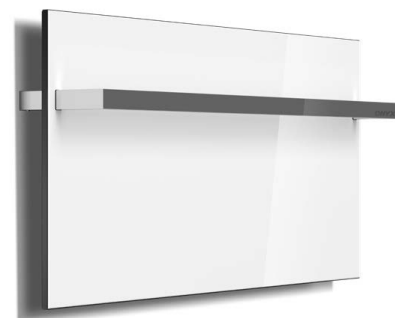

ONYX 1 BLACK / WHITE

Radiator electric

Dimensiuni: 300 x 620 mm

Putere: 160 W

Negru lucios:	AR-ONYX1MB Preț: 2490 RON	●
Negru mat:	AR-ONYX1MBMATT Preț: 2590 RON	●
Alb lucios:	AR-ONYX1MW Preț: 2590 RON	○
Alb mat:	AR-ONYX1MWMATT Preț: 2690 RON	○