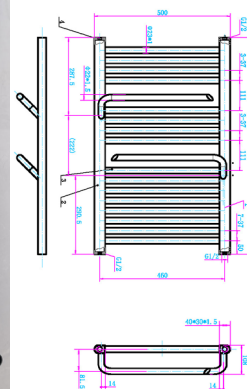

SMART BLACK / SMART WHITE

Radiator portprosop

800 x 500 mm, distanță conectori: 460 mm

Putere: 327 W

Alb lucios: AR-SM8050W
Preț: 800 RON

Negru mat: AR-SM8050A
Preț: 850 RON