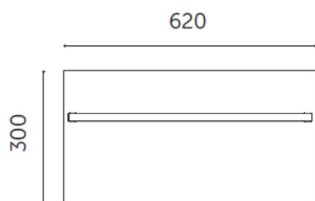

ONYX 1 BLACK / WHITE

Radiator electric

Dimensiuni: 300 x 620 mm

Putere: 160 W

Negru lucios:	AR-ONYX1MB Preț: 2490 RON	●
Negru mat:	AR-ONYX1MBMATT Preț: 2590 RON	●
Alb lucios:	AR-ONYX1MW Preț: 2590 RON	○
Alb mat:	AR-ONYX1MWMATT Preț: 2690 RON	○