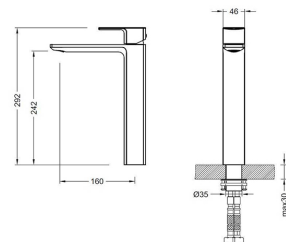

SPRINGFIELD
Baterie înaltă lavoar, cu montaj pe blat
AR-5032

Preț: 850 RON