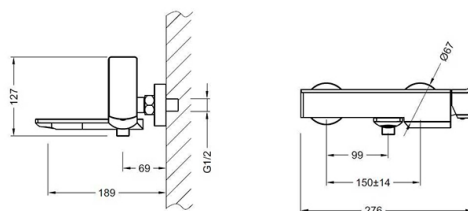

SPRINGFIELD
Baterie cadă, pipă pliabilă, cu montaj pe perete*
AR-5020

Preț: 1140 RON

Alege furtunul și para de duș din pagina 16