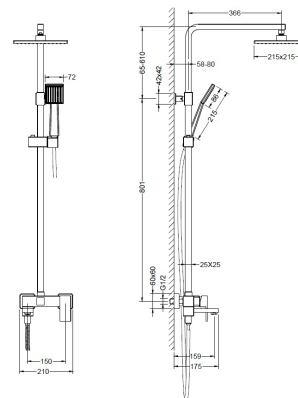

CUBEFIELD

Coloană de duș completă, cu pipă pliabilă, cu montaj pe perete
3 funcții

Negru:	AR-4412B Preț: 2110 RON	
Crom:	AR-4412CR Preț: 1900 RON	
Auriu:	AR-4412G Preț: 2390 RON