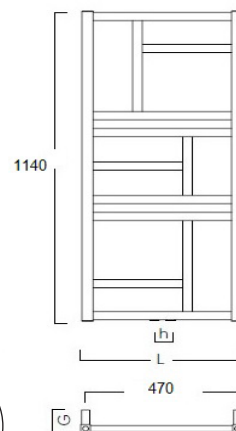

ROCKWALL WHITE / ROCKWALL BLACK

Radiator portprosop

1140 x 500 mm, distanță conectori: 50 mm

Negru mat: Putere: 417 W
AR-RO11050B
Preț: 1780 RON

Alb lucios: Putere: 417 W
AR-RO11050W
Preț: 1470 RON