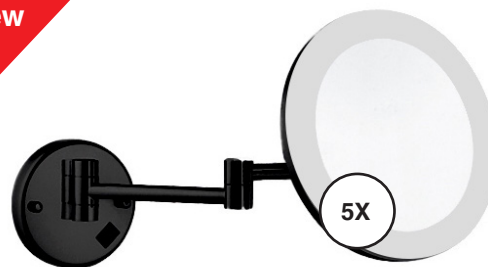

Oglindă cosmetică LED - AREZZO Design

+ Mărire 5x

+ Temperatură lumină reglabilă: caldă - rece

+ Montat pe perete

Dimensiuni: 470x215x23 mm

*

Crom:	AR-QL5011C	
	Preț: 550 RON	
Negru:	AR-QL5011B	
	Preț: 610 RON	