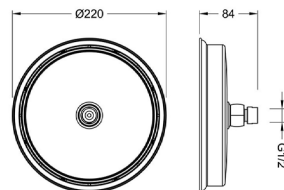

Exit

OLDFIELD
Baterie duș, încastrată în perete
Fără pipă, conține unitate internă
AR-51068

Preț: 450 RON

Exit

OLDFIELD
Baterie cadă/duș, încastrată în perete
2 funcții, fără pipă, conține unitate internă
AR-51069

Preț: 640 RON

Exit

OLDFIELD
Cap de duș
Alege brațul de duș separat
Diametru: 22cm
AR-38022

Preț: 520 RON

Exit

OLDFIELD
Racord pentru furtun para de duș
AR-80026

Preț: 120 RON

Exit

OLDFIELD
Racord furtun cu suport pentru para de duș
AR-80027

Preț: 130 RON

Exit

OLDFIELD
Pară duș, 1 funcție
AR-40006

Preț: 162 RON