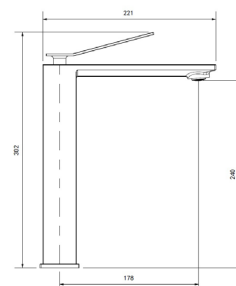

ROCKFIELD
Baterie înaltă lavoar, cu montaj pe blat

Negru: **AR-9902BL**
Preț: 800 RON