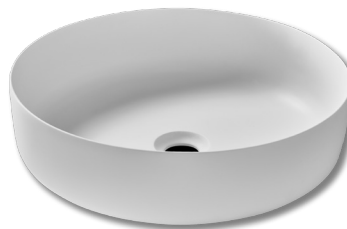

AR-0017

Preț: 880 RON

MEMPHIS

Lavoar așezat pe blat, fără orificiu baterie

Adâncime interioară: 95mm

AR-0022

Preț: 790 RON

SEATTLE