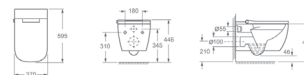

OHIO VAS WC INTELIGENT

- + Mod de spălare specific pentru bărbați
- + Mod de spălare specific pentru femei
- + Jet de apă reglabil
- + Temperatură reglabilă (5 nivele, 31-39 grade celsius)
- + Predioadă de funcționare de 3 minute
- + Duză reglabilă (5 nivele)
- + Apă îmbogățită
- + 2 profile ce pot fi salvate (memorate)
- + Indicator luminos de noapte
- + Capac WC Soft close
- + Capac WC Quick release
- + Capac WC cu încălzire în șezut
- + Duză cu autocurățare, antibacteriană
- + Funcție de neutralizare a mirosurilor

AR-210FR

Preț: 7510 RON