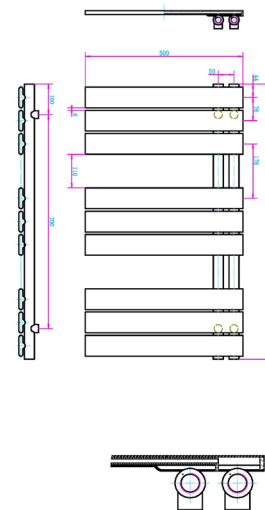

HORIZONT WHITE / BLACK

Radiator portprosop

900 x 500 mm, distanță conectori: 50 mm

Putere: 430 W

Alb lucios:	AR-HW9050	
	Preț: 1330 RON	
Negru mat:	AR-HB9050	
	Preț: 1500 RON