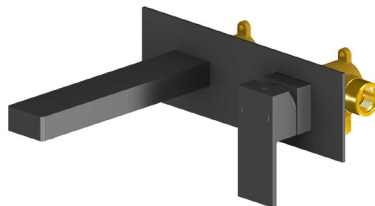

CUBEFIELD

Baterie înaltă lavoar, cu montaj pe blat

Negru:	AR-4402B	
	Preț: 970 RON	
Crom:	AR-4402CR	
	Preț: 850 RON	
Auriu:	AR-4402G	
	Preț: 990 RON	

CUBEFIELD

Baterie lavoar, încastrată în perete

Conține unitate internă

Negru:	AR-4403B	
	Preț: 960 RON	
Crom:	AR-4403CR	
	Preț: 890 RON	
Auriu:	AR-4403G	
	Preț: 980 RON	

CUBEFIELD

Baterie bideu, încastrată în perete, cu duș de mână

Conține unitate internă

Negru:	AR-4407B	
	Preț: 840 RON	
Crom:	AR-4407CR	
	Preț: 770 RON	
Auriu:	AR-4407G	
	Preț: 910 RON	