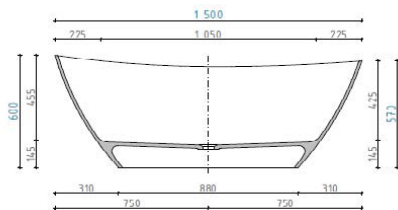

PALMYRA

Cadă din marmură turnată, cu finisaj
lucios

Dimensiuni: 150x60x70 cm

AR-PALMYRA150

Avantajul remarcabil al marmurei turnate din cada PALMYRA este stabilitatea termică.

Spre deosebire de ceramică, apa dintr-o cada din marmura turnata (compozit de piatra) își menține temperatura mai mult timp.

Cadă din marmură turnată, freestanding

Dimensiuni: 150x60x70 cm

Alb lucios:	AR-PALMYRA150 Preț: 9150 RON	
Alb mat:	AR-Palmyra150WM Preț: 9150 RON	
Negru lucios:	AR-Palmyra150BHG Preț: 12780 RON	
Negru mat:	AR-Palmyra150BM Preț: 11810 RON	
Alb - negru lucios:	AR-Palmyra150BWHG Preț: 12780 RON	
Alb - negru mat:	AR-Palmyra150BWM Preț: 11810 RON	