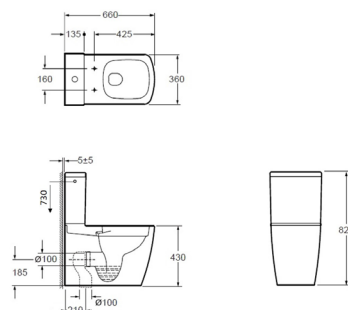

MONTANA
Vas WC - fără capac
Rimless, stativ cu rezervor inclus (2 cutii)
AR-502R

Preț: 1600 RON