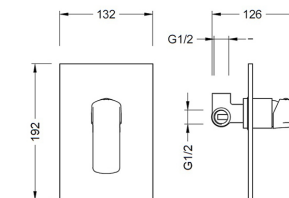

WAKEFIELD

Baterie lavoar, cu pipă stil cascadă, cu
montaj pe lavoar
AR-7001

Preț: 670 RON

WAKEFIELD

Baterie înaltă lavoar, cu pipă stil cascadă, cu
montaj pe blat
AR-7002

Preț: 960 RON

WAKEFIELD

Baterie duș, încadrată în perete
2 funcții, fără pipă, conține unitate internă
AR-7069

Preț: 820 RON

WAKEFIELD

Baterie lavoar/duș, încadrată în perete
Fără pipă, conține unitate internă
AR-7068

Preț: 440 RON

WAKEFIELD

Baterie cadă, cu pipă stil cascadă, cu montaj
pe perete*
Fără pipă, conține unitate internă
AR-7020

Preț: 1130 RON

Alegere furtunul și para de duș din pagina 16