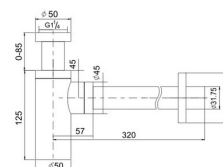

ROUND Sifon scurgere rotund din cupru - negru AR-220B

Preț: 270 RON