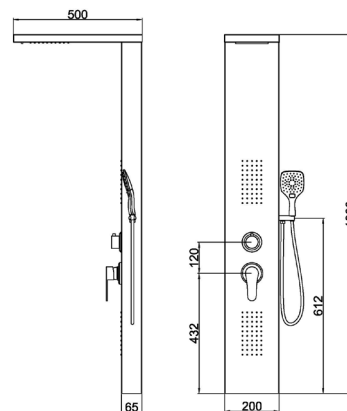

COLUMBIA
Panou de duș
AR-9137B

Preț: 1450 RON

Material: Aluminiu
Culoare: Negru mat

- + duș tropical
- + duș de tip saună / tip cascadă
- + duș de mână
- + duș cu hidromasaj lateral
- + dimensiuni: 130 x 20 x 50 cm

NEGRU MAT