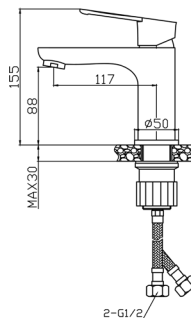

BLACKFIELD
Baterie lavoar, cu montaj pe lavoar

Negru: AR-8801
Preț: 550 RON