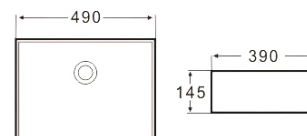

RENO

Lavuar așezat pe blat

Fără orificiu baterie

Adâncime interioară: 125 mm

AR-378

Preț: 650 RON