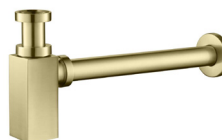

ROUND Sifon scurgere rotund din cupru - crom AR-220

Preț: 200 RON

ROUND Sifon scurgere rotund din cupru - negru AR-220B

Preț: 270 RON

SQUARE Sifon scurgere pătrat din cupru

Crom: AR-244
Preț: 200 RON

Auriu: AR-244G
Preț: 360 RON