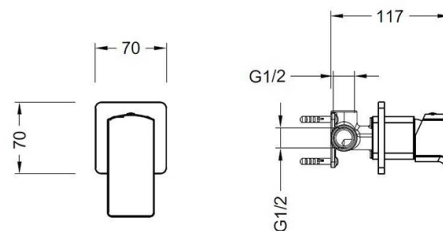

SPRINGFIELD
Baterie duș/lavoar, încastrată în perete
Conține unitate internă
AR-5168

Preț: 420 RON