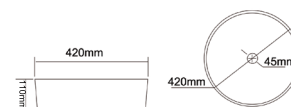

Lavoar rotund RUBEN - gri închis

Montaj pe blat

Dimensiuni: 420x420x110 mm

AR-M331

Preț: 760 RON