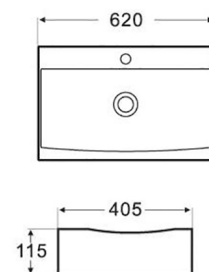

DALLAS

Lavoar - cu orificiu baterie - montaj pe blat

Adâncime interioară: 95 mm

AR-172

Preț: 600 RON