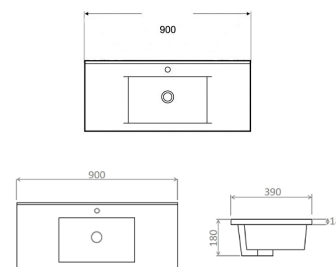

MEDFORD
Lavoar - încorporabil în mobilier
Cu orificiu baterie - cu preaplin
Adâncime interioară: 140 mm
AR-3090

Preț: 580 RON