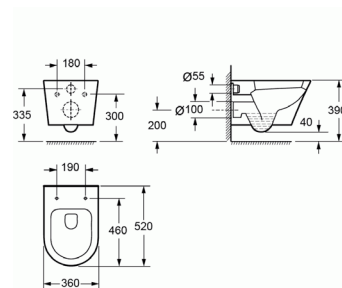

INDIANA

Vas WC - fără capac

Rimless, suspendat

AR-100R

Preț: 930 RON

INDIANA

Vas WC - fără capac

Suspendat

AR-101

Preț: 920 RON