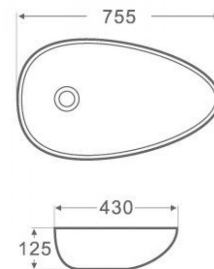

ATLANTA

Lavoar - fără orificiu baterie - montaj pe blat

Adâncime interioară: 110 mm

AR-326

Preț: 720 RON