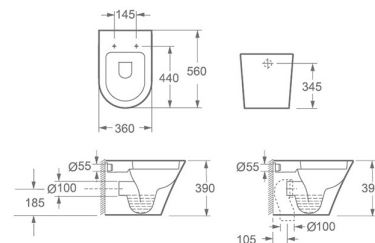

INDIANA
Vas WC - fără capac
Stativ
AR-105

Preț: 920 RON