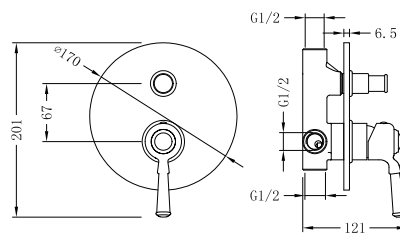

Preț: 640 RON

Exit

OLDFIELD
Cap de duș
Alege brațul de duș separat
Diametru: 22cm
AR-38022

Preț: 520 RON

Exit

OLDFIELD
Racord pentru furtun para de duș
AR-80026

Preț: 120 RON

Exit