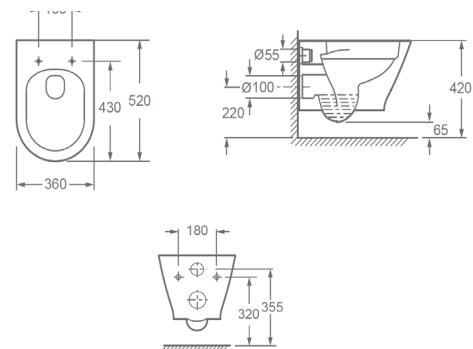

VERMONT

Vas WC - fără capac

Rimless, suspendat

AR-600R

Preț: 820 RON

RIMLESS

VERMONT

Vas WC - fără capac

Rimless, stativ

AR-604

Preț: 680 RON

RIMLESS

VERMONT

Vas WC - fără capac

Rimless, stativ cu rezervor inclus (2 cutii)

AR-602R

Preț: 1180 RON

RIMLESS