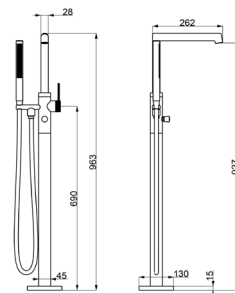

Negru: **AR-1104BL**
Preț: 890 RON

*Alege furtunul și para de duș din pagina 16

PALMFIELD
Baterie înaltă de cadă, cu montaj în pardoseală
2 funcții

Negru: **AR-11007BL**
Preț: 2590 RON

PALMFIELD

Coloană de duș completă, cu montaj pe perete
3 funcții