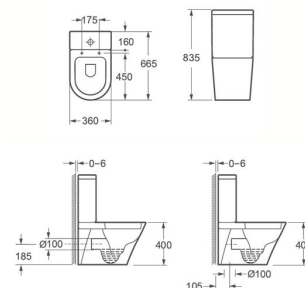

AR-110FR

Preț: 5090 RON

New

INDIANA

Vas WC - fără capac

Rimless, stativ cu rezervor inclus (2 cutii)

AR-102BR

Preț: 1550 RON