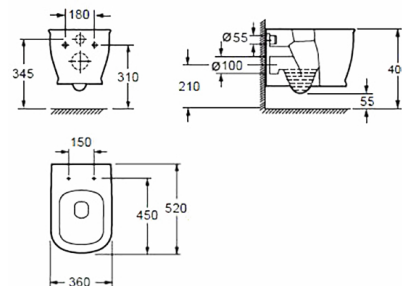

Modele suspendate CHARLTON

Eleganța clasică se îmbină cu cele mai moderne tehnologii. Astfel se poate caracteriza pe scurt familia de sanitare CHARLTON.

CHARLTON
Vas WC - fără capac
Suspendat, rimless
AR-401

Preț: 1070 RON

CHARLTON
Bideu - fără capac
Suspendat
AR-403

Preț: 1090 RON