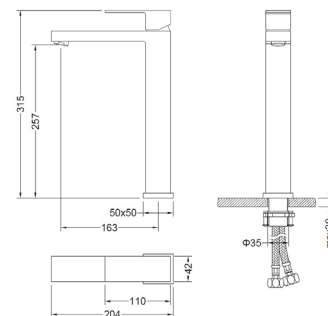

CUBEFIELD

Baterie înaltă lavoar, cu montaj pe blat

Negru:	AR-4402B	
	Preț: 970 RON	
Crom:	AR-4402CR	
	Preț: 850 RON	
Auriu:	AR-4402G	
	Preț: 990 RON	

CUBEFIELD

Baterie lavoar, încastrată în perete

Conține unitate internă