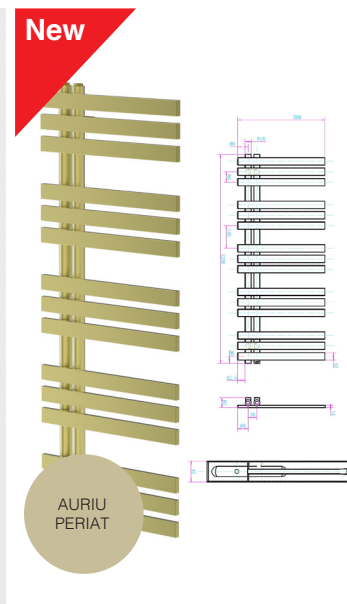

Radiator portprosop

1200 x 500 mm, distanță conectori: 50 mm

Antracit mat: Putere: 520 W
AR-HS12050A
Preț: 1590 RON

Alb lucios: Putere: 520 W
AR-HS12050W
Preț: 1450 RON

Auriu periat: Putere: 520 W
AR-HS12050G
Preț: 2900 RON