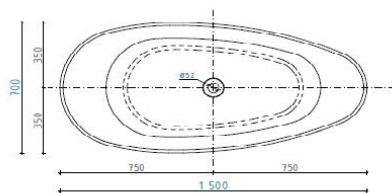

Cadă din marmură turnată, freestanding

Dimensiuni: 150x60x70 cm

Alb lucios:	AR-PALMYRA150 Preț: 9150 RON	
Alb mat:	AR-Palmyra150WM Preț: 9150 RON	
Negru lucios:	AR-Palmyra150BHG Preț: 12780 RON	
Negru mat:	AR-Palmyra150BM Preț: 11810 RON	
Alb - negru lucios:	AR-Palmyra150BWHG Preț: 12780 RON	
Alb - negru mat:	AR-Palmyra150BWM Preț: 11810 RON	