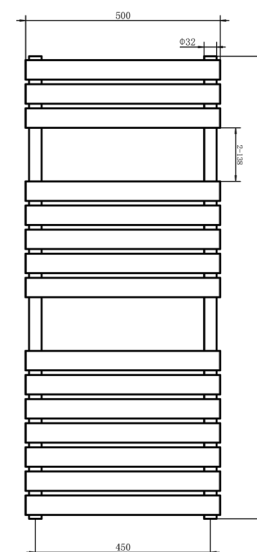

MOON WHITE / BLACK / CHROME

Radiator portprosop

1200X500mm, distanță conectori: 450mm

Alb lucios: **AR-M12050W**
Preț: 1220 RON
Putere: 682 W

Negru mat: **AR-M12050A**
Preț: 1310 RON
Putere: 682 W

Crom: **AR-M12050CR**
Preț: 1840 RON
Putere: 470 W