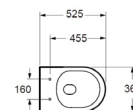

ARIZONA

Vas WC - fără capac

Rimless, suspendat, vortex

Alb: **AR-701**
Preț: 870 RON

Negru: **AR-701B**
Preț: 1390 RON

Capac WC Slim - Soft Close și Quick Release:

Alb: **AR-ASCSLIM**
Preț: 390 RON

Negru: **AR-ASCSLIMB**
Preț: 410 RON