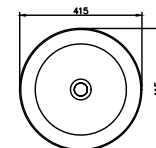

MEMPHIS

Lavoar așezat pe blat, fără orificiu baterie

Adâncime interioară: 95mm

AR-0022

Preț: 790 RON