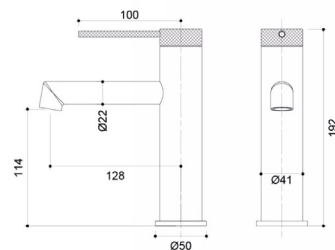

PALMFIELD
Baterie lavoar, cu montaj pe lavoar

Negru: **AR-1101BL**
Preț: 590 RON

PALMFIELD
Baterie înaltă pentru lavoar, cu montaj pe blat

Negru: **AR-1102BL**
Preț: 760 RON

PALMFIELD
Baterie cadă, cu montaj pe perete*