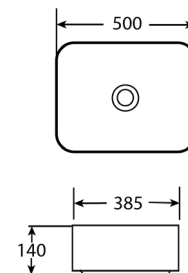

NOMIA

Lavoar, așezat pe blat
Fără orificiu baterie

Adâncime interioară: 135 mm

Alb: AR-395

Negru: AR-145291

Preț alb: 720 RON

Preț negru: 1370 RON