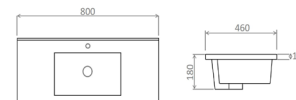

MEDFORD
Lavoar - încorporabil în mobilier
Cu orificiu baterie - cu preaplin
Adâncime interioară: 140 mm
AR-3080C

Preț: 540 RON