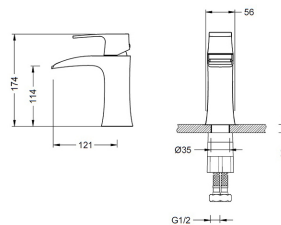

WAKEFIELD

Baterie lavoar, cu pipă stil cascadă, cu
montaj pe lavoar
AR-7001

Preț: 670 RON