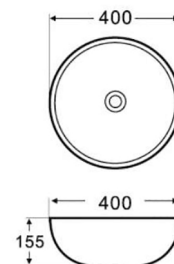

ORLANDO

Lavoar - fără orificiu baterie - montaj pe blat

Adâncime interioară: 130 mm

AR-053

Preț: 490 RON