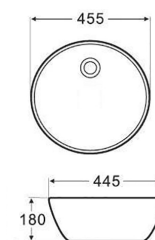

PLACA

Lavoar așezat pe blat

Fără orificiu baterie

Adâncime interioară: 110 mm

AR-058

Preț: 360 RON

NOMIA

Lavoar, așezat pe blat
Fără orificiu baterie