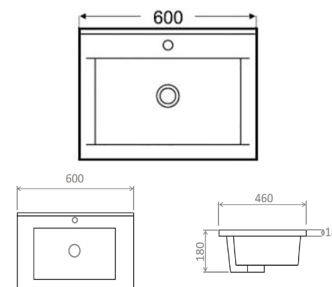

MEDFORD
Lavoar - încorporabil în mobilier
Cu orificiu baterie - cu preaplin
Adâncime interioară: 140 mm
AR-3060C

Preț: 510 RON