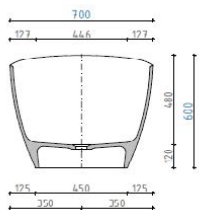

PALMYRA

Cadă din marmură turnată, cu finisaj
lucios

Dimensiuni: 150x60x70 cm

AR-PALMYRA150

Avantajul remarcabil al marmurei turnate din cada PALMYRA este stabilitatea termică.

Spre deosebire de ceramică, apa dintr-o cada din marmura turnata (compozit de piatra) își menține temperatura mai mult timp.

Cadă din marmură turnată, freestanding

Dimensiuni: 150x60x70 cm

Alb lucios:	AR-PALMYRA150 Preț: 9150 RON	
Alb mat:	AR-Palmyra150WM Preț: 9150 RON	
Negru lucios:	AR-Palmyra150BHG Preț: 12780 RON	
Negru mat:	AR-Palmyra150BM Preț: 11810 RON	
Alb - negru lucios:	AR-Palmyra150BWHG Preț: 12780 RON	
Alb - negru mat:	AR-Palmyra150BWM Preț: 11810 RON	