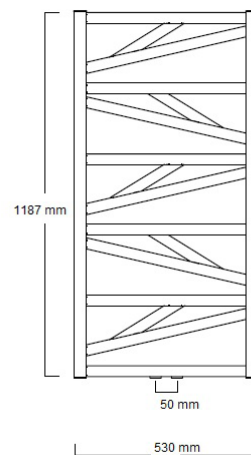

FRISCO WHITE / FRISCO BLACK

Radiator portprosop

1200 x 530 mm, distanță conectori: 50 mm

Negru mat: Putere: 559 W
AR-FR12050B
Preț: 2430 RON

Alb lucios: Putere: 559 W
AR-FR12050W
Preț: 1880 RON