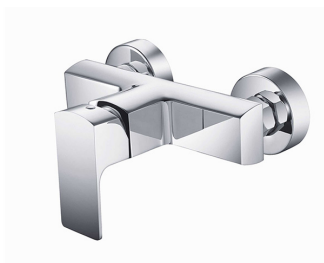

Preț: 800 RON

SPRINGFIELD
Baterie bideu, cu montaj pe bideu
AR-5023

Preț: 660 RON

SPRINGFIELD
Baterie duș, cu montaj pe perete
AR-5009

Preț: 680 RON

SPRINGFIELD
Baterie cadă, pipă pliabilă, cu montaj pe perete*
AR-5020