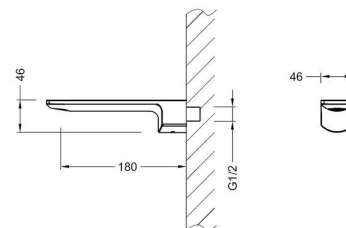

Preț: 850 RON

SPRINGFIELD
Baterie duș/lavoar, încastrată în perete
Conține unitate internă
AR-5168

Preț: 420 RON

SPRINGFIELD
Pipă lavoar/duș, fără baterie, încastrată în perete
AR-5034

Preț: 380 RON

SPRINGFIELD
Set baterie lavoar, încastrată în perete
Conține unitate internă
AR-5034 + AR-5168