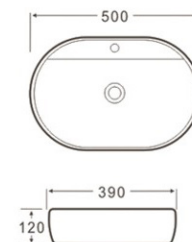

MADISON

Lavoar așezat pe blat
Cu orificiu baterie

Adâncime interioară: 85 mm

AR-430

Preț: 590 RON