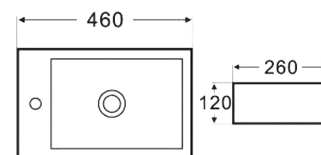

BALTIMORE

Lavoar

cu orificiu baterie (stânga sau dreapta)

Adâncime interioară: 95 mm

AR-302

Preț: 430 RON