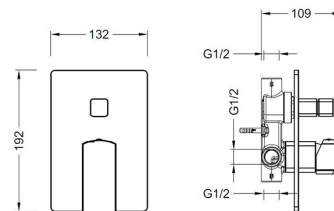

SPRINGFIELD
Baterie duș, înăstrată în perete
2 funcții, conține unitate internă
AR-5069

Preț: 910 RON