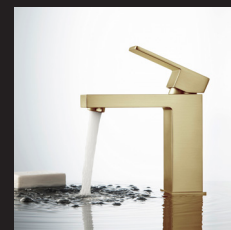

CUBEFIELD

Modernă, fermă și captivantă!

Gama de baterii CUBEFIELD se remarcă prin linii clare și determinate, evidențiind în mod precis măreția acestora.

CUBEFIELD se distinge prin forma sa pătrată, exprimând un sentiment fermecător de curățenie și simplitate modernă în baia ta.

Pe lângă aspectul deosebit, produsele CUBEFIELD sunt realizate din materiale de înaltă calitate, garantându-le fiabilitatea și o durată lungă de viață.

Ai încredere în estetica CUBEFIELD și alege culoarea care ți se potrivește: auriu periat, negru sau crom.

Auriul periat emană lux și căldură, negrul sugerează eleganță modernă și stil contemporan, în timp ce cromul reflectă un aspect rafinat și simplu.