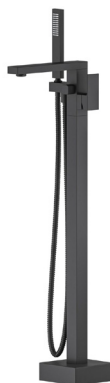

CUBEFIELD

Baterie înaltă lavoar, cu montaj pe blat

Negru:	AR-4402B	
	Preț: 970 RON	
Crom:	AR-4402CR	
	Preț: 850 RON	
Auriu:	AR-4402G	
	Preț: 990 RON	

CUBEFIELD

Baterie lavoar, încastrată în perete

Conține unitate internă

Negru:	AR-4403B	
	Preț: 960 RON	
Crom:	AR-4403CR	
	Preț: 890 RON	
Auriu:	AR-4403G	
	Preț: 980 RON	

CUBEFIELD

Baterie bideu, încastrată în perete, cu duș de mână

Conține unitate internă

Negru:	AR-4407B	
	Preț: 840 RON	
Crom:	AR-4407CR	
	Preț: 770 RON	
Auriu:	AR-4407G	
	Preț: 910 RON	

CUBEFIELD

Baterie înaltă de cadă, cu montaj în pardoseală

Conține furtun, pară de duș, suport pară de duș și unitate internă

Negru:	AR-4406B	
	Preț: 2950 RON	
Crom:	AR-4406CR	
	Preț: 2670 RON	
Auriu	AR-4406G	
	Preț: 3380 RON	