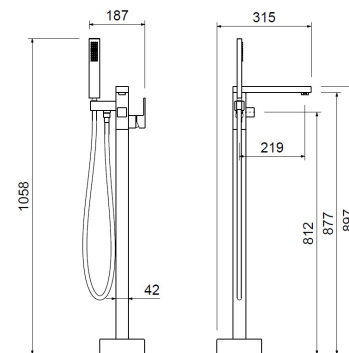

Negru:	AR-4403B	
	Preț: 960 RON	
Crom:	AR-4403CR	
	Preț: 890 RON	
Auriu:	AR-4403G	
	Preț: 980 RON	

CUBEFIELD

Baterie bideu, încastrată în perete, cu duș de mână

Conține unitate internă

Negru:	AR-4407B	
	Preț: 840 RON	
Crom:	AR-4407CR	
	Preț: 770 RON	
Auriu:	AR-4407G	
	Preț: 910 RON	

CUBEFIELD

Baterie înaltă de cadă, cu montaj în pardoseală

Conține furtun, pară de duș, suport pară de duș și unitate internă

Negru:	AR-4406B	
	Preț: 2950 RON	
Crom:	AR-4406CR	
	Preț: 2670 RON	
Auriu	AR-4406G	
	Preț: 3380 RON	