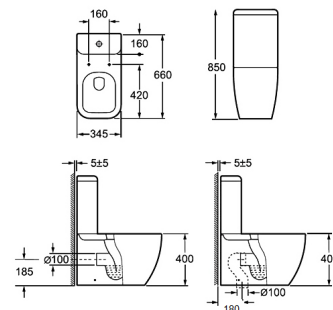

AR-210FR

Preț: 7510 RON

OHIO

Vas WC - fără capac

Rimless, stativ cu rezervor inclus (2 cutii)

AR-202

Preț: 1420 RON

OHIO