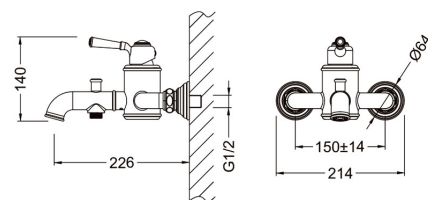

OLDFIELD
Baterie cadă, cu montaj pe perete*
AR-51020

Preț: 1130 RON

Alege furtunul și para de duș din pagina 16

Exit

OLDFIELD
Suport pentru para de duș
AR-40007

Preț: 120 RON