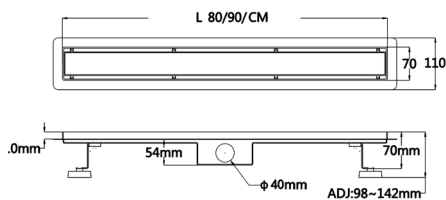

Preț: 660 RON

Rigolă de scurgere 2 în 1, cu grilă reversibilă
din oțel inoxidabil, 80cm - crom
AR-800D

Preț: 690 RON

Rigolă de scurgere 2 în 1, cu grilă reversibilă
din oțel inoxidabil, 90cm - crom
AR-900D