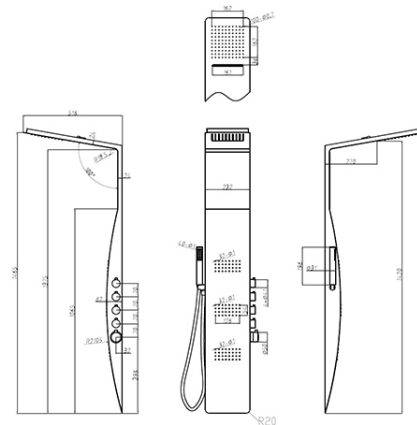

INOX

ASPEN
Panou de duș
AR-9001

Preț: 1750 RON

Material: Aluminiu

Culoare: Alb mat, cu margini negre

- + duș tropical
- + duș de tip saună / tip cascadă
- + duș de mână
- + duș cu hidromasaj lateral
- + ventil termostatic încorporat
- + dimensiuni: 146,5 x 23,2 x 51,8 cm

COLORADO
Panou de duș
AR-9108

Preț: 1480 RON

Material: Oțel inoxidabil

Culoare: INOX

- + duș tropical
- + duș de tip saună / tip cascadă
- + duș de mână
- + duș cu hidromasaj lateral
- + dimensiuni: 130 x 20 x 50 cm