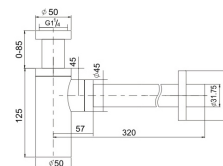

ROUND Sifon scurgere rotund din cupru - crom AR-220

Preț: 200 RON