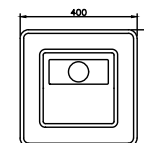

CLEVELAND

Lavoar așezat pe blat, fără orificiu baterie

Adâncime interioară: 95mm

AR-0021

Preț: 880 RON