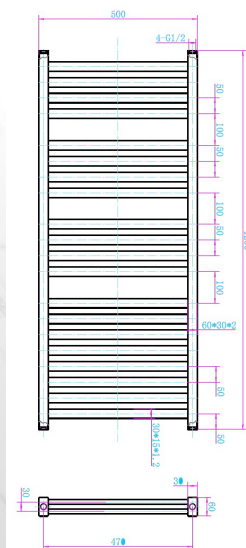

DUO ANTRACIT / DUO WHITE

Radiator portprosop

1200 x 500 mm, distanță conectori: 470 mm

Antracit mat: Putere: 920 W
AR-DU12050A
Preț: 1310 RON

Alb lucios: Putere: 920 W
AR-DU12050W
Preț: 1210 RON

HORIZONT ANTRACIT SLIM / WHITE SLIM / AURIU SLIM