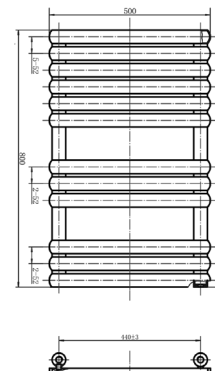

FLAT WHITE / BLACK

Radiator portprosop

800x500mm, distanță conectori: 440mm

Putere: 466 W

Alb lucios:	AR-FW8050	
	Preț: 940 RON	
Negru mat:	AR-FB8050	
	Preț: 1020 RON