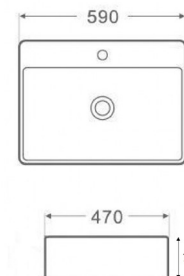

HOUSTON

Lavoar - montaj pe blat
Cu orificiu pentru baterie

Adâncime interioară: 120 mm,

AR-319

Preț: 660 RON