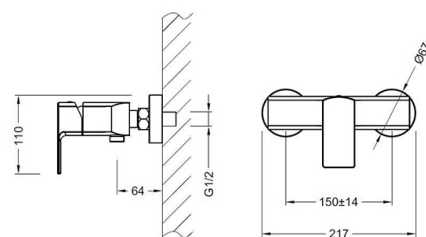

Preț: 800 RON

SPRINGFIELD
Baterie bideu, cu montaj pe bideu
AR-5023

Preț: 660 RON

SPRINGFIELD
Baterie duș, cu montaj pe perete
AR-5009

Preț: 680 RON

SPRINGFIELD
Baterie cadă, pipă pliabilă, cu montaj pe perete*
AR-5020