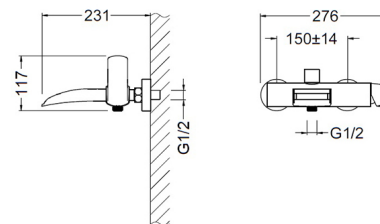

Alegere furtunul și para de duș din pagina 16