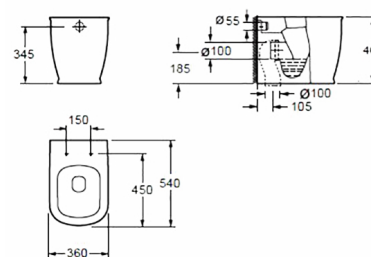

CHARLTON

Vas WC - fără capac
Stativ, cu rezervor inclus (2 cutii)
AR-402

Preț: 1570 RON

CHARLTON

Vas WC - fără capac
Stativ
AR-404

Preț: 1130 RON

CHARLTON

Bideu - fără capac
Stativ
AR-405