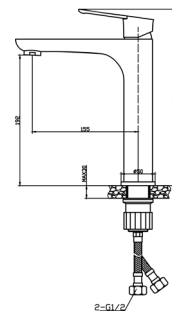

BLACKFIELD
Baterie înaltă lavoar, cu montaj pe blat

Negru: AR-8802
Preț: 740 RON

BLACKFIELD
Baterie bideu, cu montaj pe bideu

Negru: AR-8803
Preț: 570 RON

BLACKFIELD
Baterie cadă, cu montaj pe perete

Negru: AR-8804
Preț: 920 RON