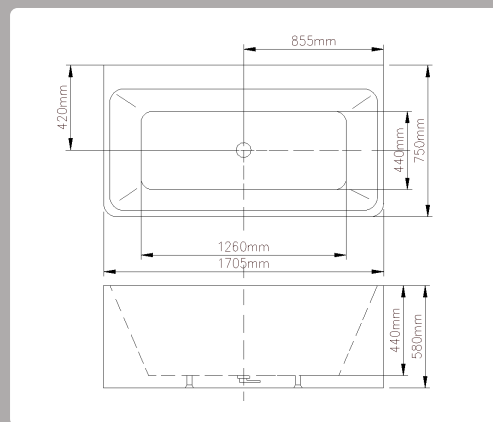

FLORIDA

FLORIDA
Cadă freestanding de perete - alb lucios
Dimensiuni: 170x75x58 cm
Material: acril
AR-FLORIDA170

Preț: 5790 RON