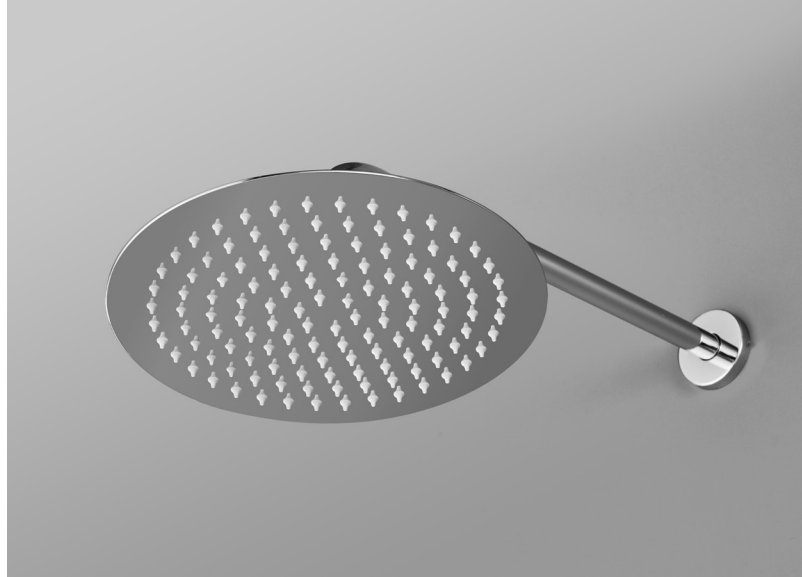

CAP DE DUȘ SLIM ROUND

Slim Round
Cap de duș rotund de 20cm
AR-2002

Preț: 290 RON