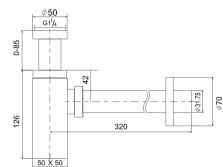

SQUARE Sifon scurgere pătrat din cupru

Crom: AR-244
Preț: 200 RON

Auriu: AR-244G
Preț: 360 RON