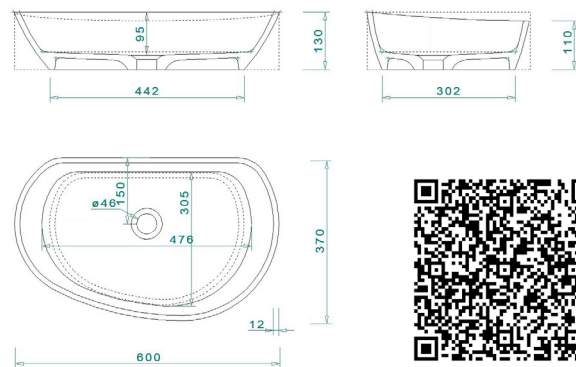

MARYLAND
Lavoar din marmură turnată
Așezat pe blat
Fără orificiu pentru baterie
Adâncime interioară: 95 mm
AR-615

Preț: 1290 RON

SOLID SURFACE

BOSTON

Lavoar așezat pe blat, fără orificiu baterie

Adâncime interioară: 90mm