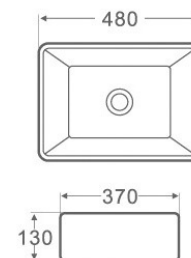

PLACA

Lavoar așezat pe blat

Fără orificiu baterie

Adâncime interioară: 110 mm

AR-058

Preț: 360 RON

NOMIA

Lavoar, așezat pe blat
Fără orificiu baterie