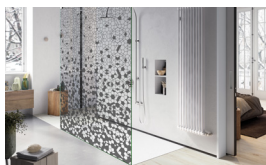

Perete de sticlă FORIO

Sticlă securizată
+ perete de sticlă WALK-IN
+ design de lux

	900x2000mm	120 cm	140 cm
Clear Glass Black	AR-FO90200CB 3960 RON	AR-FO120200CB 4890 RON	AR-FO140200CB 5540 RON
Clear Glass White	AR-FO90200CW 3960 RON	AR-FO120200CW 4890 RON	AR-FO140200CW 5540 RON
Grey Glass Black	AR-FO90200GB 3960 RON	AR-FO120200GB 4890 RON	AR-FO140200GB 5540 RON
Grey Glass White	AR-FO90200GW 3960 RON	AR-FO120200GW 4890 RON	AR-FO140200GW 5540 RON