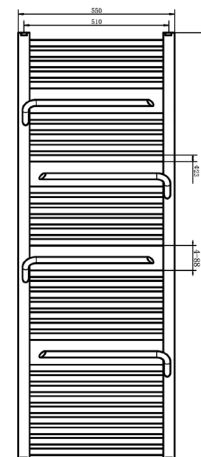

Negru mat:	AR-SM12050A	
	Preț: 990 RON	

SMART BLACK / SMART WHITE

Radiator portprosop

1510x550mm, distanță conectori: 510mm

Putere: 833 W

Alb lucios:	AR-SM15055W	
	Preț: 1150 RON	

Negru mat:	AR-SM15055A	
	Preț: 1280 RON	