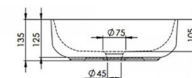

Preț gri deschis / închis mat: 1090 RON

Preț negru mat: 1090 RON

NEWARK**Lavuar așezat pe blat****Fără orificiu baterie**

Adâncime interioară: 95 mm

AR-237A**Preț:** 300 RON**ONTARIO****Lavuar așezat pe blat****Fără orificiu baterie**