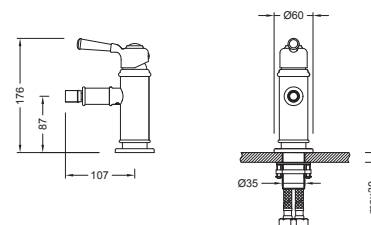

OLDFIELD
Baterie bideu, cu montaj pe bideu
AR-51023

Preț: 580 RON

Exit