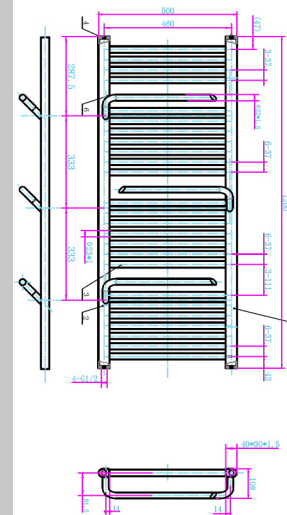

SMART BLACK / SMART WHITE

Radiator portprosop

1200x500mm, distanță conectori: 460mm

Putere: 603 W

Alb lucios:	AR-SM12050W	
	Preț: 940 RON	

Negru mat:	AR-SM12050A	
	Preț: 990 RON