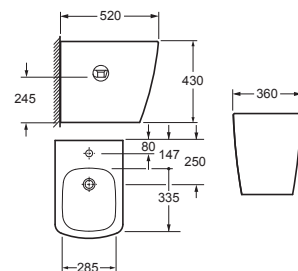

MONTANA

Bideu - fără capac

Stativ

AR-505

Preț: 1060 RON