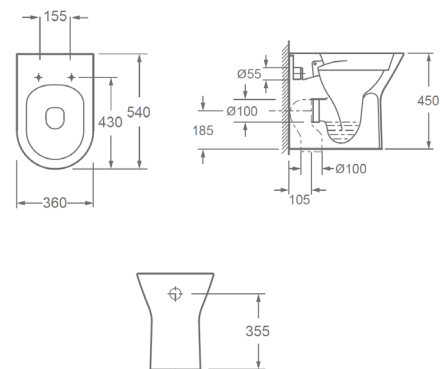

Preț: 820 RON

RIMLESS

VERMONT

Vas WC - fără capac

Rimless, stativ

AR-604

Preț: 680 RON

RIMLESS