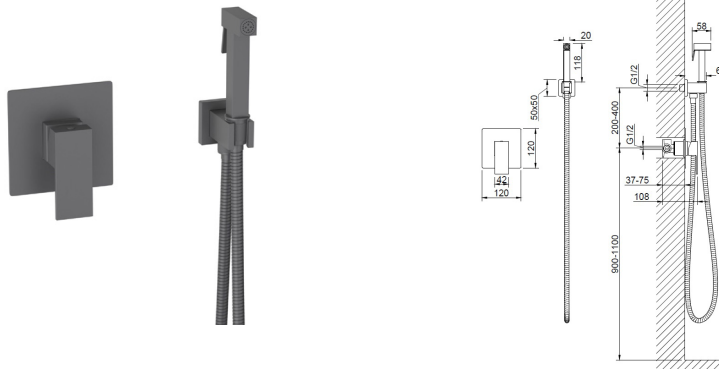

Negru:	AR-4403B	
	Preț: 960 RON	
Crom:	AR-4403CR	
	Preț: 890 RON	
Auriu:	AR-4403G	
	Preț: 980 RON	

CUBEFIELD

Baterie bideu, încastrată în perete, cu duș de mână

Conține unitate internă

Negru:	AR-4407B	
	Preț: 840 RON	
Crom:	AR-4407CR	
	Preț: 770 RON	
Auriu:	AR-4407G	
	Preț: 910 RON	

CUBEFIELD

Baterie înaltă de cadă, cu montaj în pardoseală

Conține furtun, pară de duș, suport pară de duș și unitate internă

Negru:	AR-4406B	
	Preț: 2950 RON	
Crom:	AR-4406CR	
	Preț: 2670 RON	
Auriu	AR-4406G	
	Preț: 3380 RON	